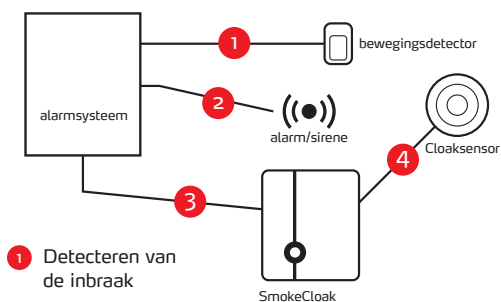

Mistgeneratoren van SmokeCloak De meest effectieve beveiliging van uw eigendommen

Om inbraken tegen te gaan, kiezen steeds meer ondernemers voor de mistgeneratoren van SmokeCloak. Het concept hiervan is net zo eenvoudig als effectief. Voor elke winkel of magazijn is er een mistgenerator op maat die kan worden aangesloten op een bestaand alarmsysteem. Zodra dit systeem een inbraak detecteert, vult de mistgenerator van SmokeCloak in enkele seconden de ruimte met dichte mist. Uit de resultaten blijkt dat inbrekers doorgaans rechtstreeks het hazenpad kiezen, omdat zij de mogelijke buit niet meer kunnen vinden. In plaats van te wachten op de gealarmeerde veiligheidsdiensten, biedt SmokeCloak direct een oplossing.

SmokeCloak specialiseert zich al meer dan 20 jaar in de productie van mistgeneratoren en levert deze inmiddels wereldwijd in ruim 50 landen.

gecertificeerd en
gekeurd door

Voor elke ruimte de juiste oplossing

- ✓ Kantoor
- ✓ Casino / Speelhal
- ✓ Multimediawinkel
- ✓ Bank
- ✓ Distributiecentra
- ✓ School
- ✓ Informatiecentrum
- ✓ Fietswinkel
- ✓ Kleding- / Parfumwinkel
- ✓ Golfwinkel
- ✓ Ziekenhuis
- ✓ Dierenkliniek
- ✓ Juwelier
- ✓ Gsm-winkel
- ✓ Museum
- ✓ Tankstation
- ✓ Postkantoor
- ✓ Ontwerpbureau
- ✓ Restaurant / Café
- ✓ Speelgoedwinkel
- ✓ Garage / Bandencentrale
- ✓ Sportwinkel

0% **ZICHTBAARHEID**
kritieke responstijd

aankomst
van de
hulpdiensten